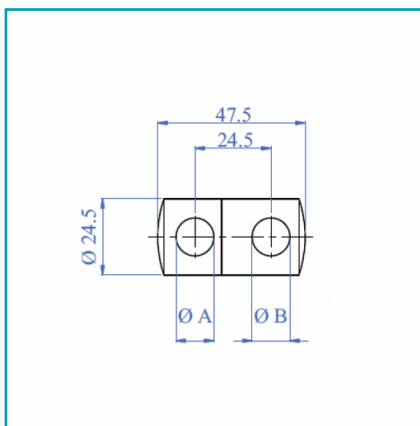

## FICHA TÉCNICA

Soporte Doble Para Tubo De 12.2Mm.

**CÓDIGO:**  
**E006966**

Código de producto: E006966

Marca: CARBONE

Peso (Kg): 0.1 Kg

Tipo: Barandas Tubo Redondo Satinado

## INFORMACIÓN ADICIONAL

Soporte Doble Para Tubo De 12.2Mm.