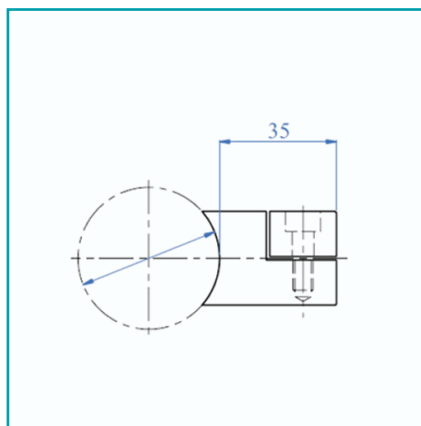

FICHA TÉCNICA

Pinza Para Laminas De 1-10Mm.

CÓDIGO:
E00698

Código de producto: E00698

Marca: CARBONE

Peso (Kg): 0.11 Kg

Tipo: Herramientas y consumibles para instalación de barandas

INFORMACIÓN ADICIONAL

Pinza Para Laminas De 1-10Mm.