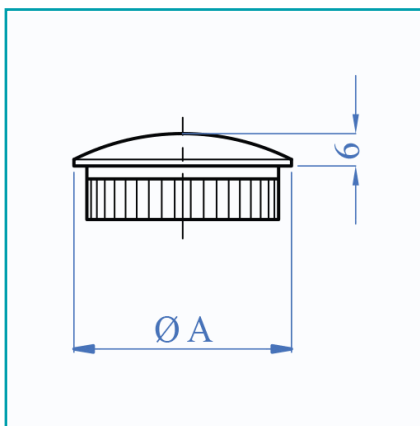

## FICHA TÉCNICA

Tapa Ovalada Para Tubo De 42.4Mm.

**CÓDIGO:**  
**E0119**

Código de producto: E0119

Marca: CARBONE

Peso (Kg): 0.06 Kg

Tipo: Barandas Tubo Redondo Satinado

## INFORMACIÓN ADICIONAL

Tapa Ovalada Para Tubo De 42.4Mm.