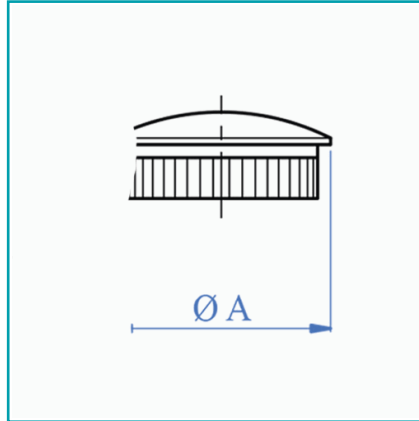

FICHA TÉCNICA

Tapa Final Ovalada Acabado Espejo Para Tubo De 42.4 Mm.

CÓDIGO:
E0119316

Código de producto: E0119316

Marca: CARBONE

Peso (Kg): 0.06 Kg

Tipo: Barandas Tubo Redondo Brillante (Uso playero)

INFORMACIÓN ADICIONAL

Tapa Final Ovalada Acabado Espejo Para Tubo De 42.4 Mm.