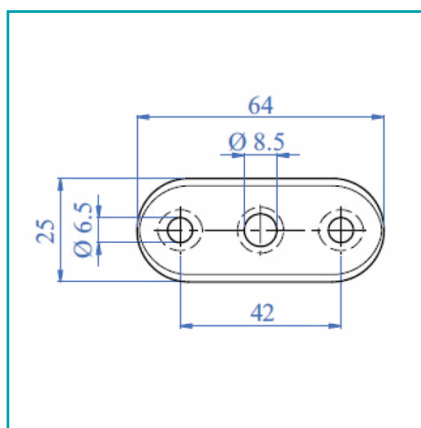

FICHA TÉCNICA

Plancha Para Anclaje De Corremano.

CÓDIGO:
E01197

Código de producto: E01197

Marca: CARBONE

Peso (Kg): 0.04 Kg

Tipo: Barandas Tubo Redondo Satinado

INFORMACIÓN ADICIONAL

Plancha Para Anclaje De Corremano.