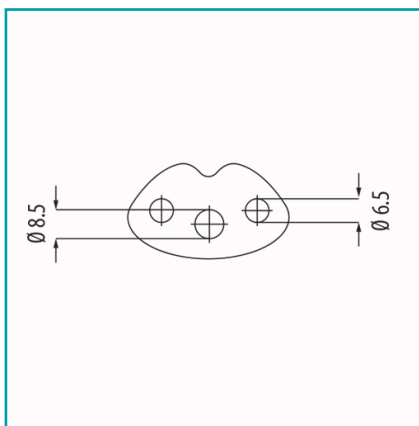

CÓDIGO:
E011971

FICHA TÉCNICA

Plancha 90 Grados Para Anclaje De Corrimano O Codos En Las Esquinas.

Código de producto: E011971

Marca: CARBONE

Peso (Kg): 0.03 Kg

Tipo: Barandas Tubo Redondo Satinado

INFORMACIÓN ADICIONAL

Plancha 90 Grados Para Anclaje De Corrimano O Codos En Las Esquinas.