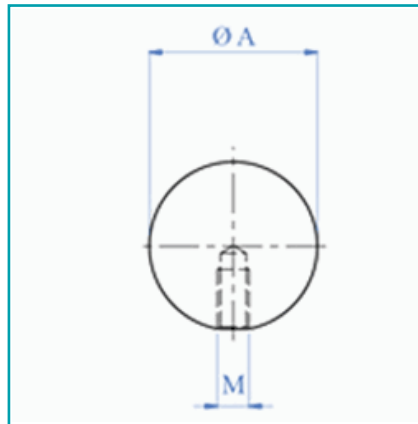

FICHA TÉCNICA

Esfera Con Rosca Hembra Para Terminales De Sistema De Cable.
Compatible Con Todos Los Tensores.

CÓDIGO:
E0125

Código de producto: E0125

Marca: CARBONE

Peso (Kg): 0.01 Kg

Tipo: Cable Tensado

INFORMACIÓN ADICIONAL

Esfera Con Rosca Hembra Para Terminales De Sistema De Cable. Compatible Con Todos Los Tensores.