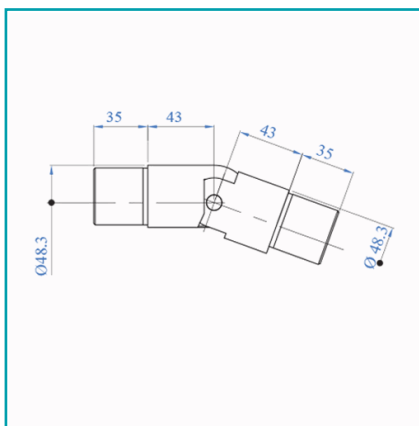

FICHA TÉCNICA

Codo Regulable De 25-55° Para Corremano Ranurado De 42.4Mm Aisi304.
Plano A Bajada.

CÓDIGO:
E1520100

Código de producto: E1520100

Marca: CARBONE

Peso (Kg): 0.4 Kg

Tipo: Tubería Ranurada Corremanos y Accesorios

INFORMACIÓN ADICIONAL

Codo Regulable De 25-55° Para Corremano Ranurado De 42.4Mm Aisi304. Plano A Bajada.