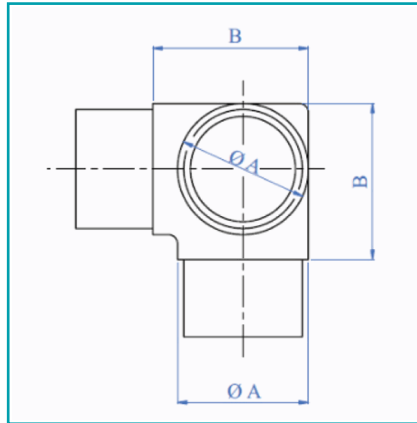

FICHA TÉCNICA

Conector "T" Esquinero Para Tubo De 1 1/2".

CÓDIGO:
E203/38.1

Código de producto: E203/38.1

Marca: CARBONE

Peso (Kg): 0.27 Kg

Tipo: Barandas Tubo Redondo Satinado

INFORMACIÓN ADICIONAL

Conector "T" Esquinero Para Tubo De 1 1/2".