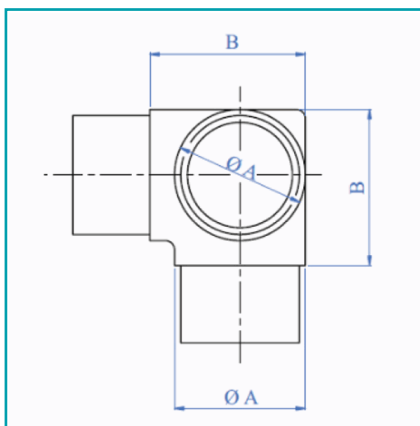

FICHA TÉCNICA

Conector "T" Esquinero Para Tubo De 2".

CÓDIGO:
E203/50.8

Código de producto: E203/50.8

Marca: CARBONE

Peso (Kg): 0.59 Kg

Tipo: Barandas Tubo Redondo Satinado

INFORMACIÓN ADICIONAL

Conector "T" Esquinero Para Tubo De 2".