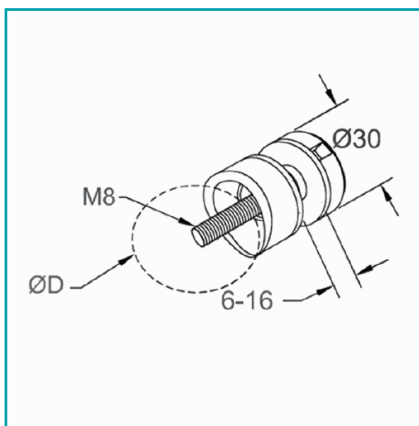

FICHA TÉCNICA

Glass Holder, Dia-030, For 42.4 Mm, Ss-304, Satin.

CÓDIGO:
E40581

Código de producto: E40581

Marca: CARBONE

Peso (Kg): 0.1 Kg

Tipo: Barandas Tubo Redondo Satinado

INFORMACIÓN ADICIONAL

Glass Holder, Dia-030, For 42.4 Mm, Ss-304, Satin.