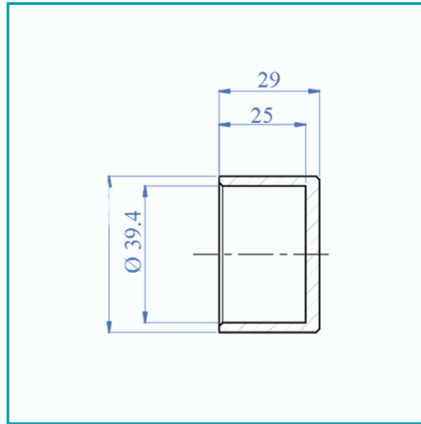

FICHA TÉCNICA

Tapa Plana Para Madera.

CÓDIGO:
E4265

Código de producto: E4265

Marca: CARBONE

Peso (Kg): 0.09 Kg

Tipo: Barandas Combinadas Acero y Madera

INFORMACIÓN ADICIONAL