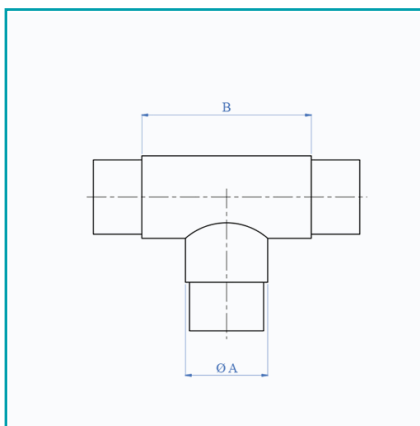

FICHA TÉCNICA

Conector "T" Para Tubo De 1 1/2".

CÓDIGO:
E453/38.1

Código de producto: E453/38.1

Marca: CARBONE

Peso (Kg): 0.31 Kg

Tipo: Barandas Tubo Redondo Satinado

INFORMACIÓN ADICIONAL

Conector "T" Para Tubo De 1 1/2".