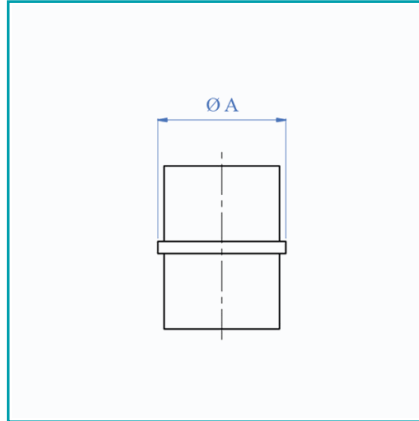

FICHA TÉCNICA

Conector Tubo-Tubo De 42.4Mm.

CÓDIGO:
E455

Código de producto: E455

Marca: CARBONE

Peso (Kg): 0.11 Kg

Tipo: Barandas Tubo Redondo Satinado

INFORMACIÓN ADICIONAL

Conector Tubo-Tubo De 42.4Mm.