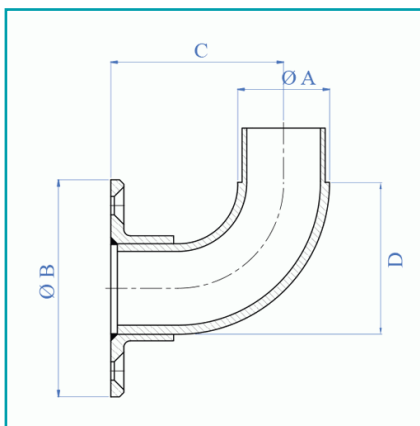

FICHA TÉCNICA

Anclaje Lateral Para Tubo De 42.4Mm.

CÓDIGO:
E4561

Código de producto: E4561

Marca: CARBONE

Peso (Kg): 0.59 Kg

Tipo: Barandas Tubo Redondo Satinado

INFORMACIÓN ADICIONAL

Anclaje Lateral Para Tubo De 42.4Mm.