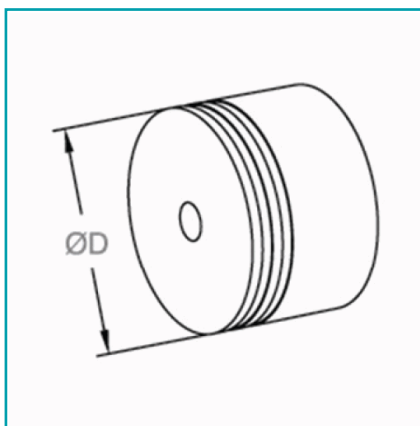

## FICHA TÉCNICA

Conector Plastico Para Tapas Y Codos. Sistema De Madera 42.4Mm.

**CÓDIGO:**  
**E600/T**

**Código de producto:** E600/T

**Marca:** CARBONE

**Peso (Kg):** 0.02 Kg

**Tipo:** Barandas Combinadas Acero y Madera

## INFORMACIÓN ADICIONAL

Conector Plastico Para Tapas Y Codos. Sistema De Madera 42.4Mm.