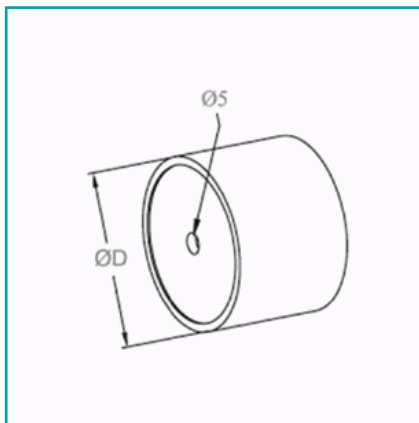

FICHA TÉCNICA

Adaptador Para Barandilla De Madera, Para Tubo Diá. 42 Mm, Ss-304, Satinado

CÓDIGO:
E600ZZ

***Nombre:** Adaptador para barandillas de madera

Acabado: Satinado

Código de producto: E600ZZ

Color: Acero inoxidable

Marca: CARBONE

Material: Acero Inoxidable 304

Peso (Kg): 0.09 Kg

Tipo: Barandas Combinadas Acero y Madera

INFORMACIÓN ADICIONAL

Adaptador Para Barandilla De Madera, Para Tubo Diá. 42 Mm, Ss-304, Satinado