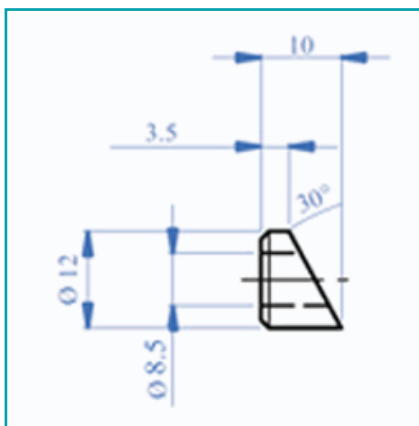

FICHA TÉCNICA

Accesorio Para Cables En Escaleras, Permite Darle La Inclinacion Al Tornillo Del Cable.

CÓDIGO:
EB071

Código de producto: EB071

Marca: CARBONE

Peso (Kg): 0.01 Kg

INFORMACIÓN ADICIONAL

Accesorio Para Cables En Escaleras, Permite Darle La Inclinacion Al Tornillo Del Cable.