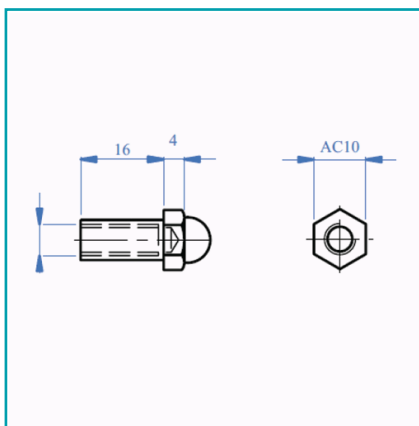

## FICHA TÉCNICA

Final Hexagonal Con Rosca Derecha.

**CÓDIGO:**  
**ED06**

Código de producto: ED06

Marca: CARBONE

Peso (Kg): 0.01 Kg

Tipo: Cable Tensado

## INFORMACIÓN ADICIONAL

Final Hexagonal Con Rosca Derecha.