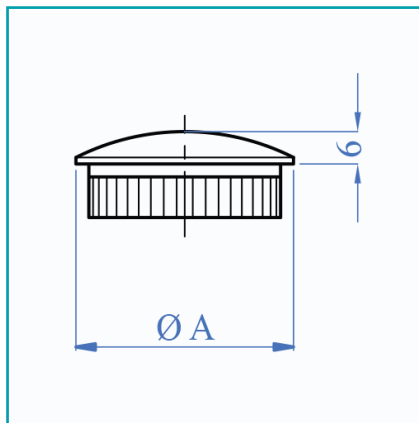

## FICHA TÉCNICA

Tapa Ovalada Para Tubo 2".

**CÓDIGO:**

**EH01190/51mm**

**Código de producto:** EH01190/51mm

**Marca:** CARBONE

**Peso (Kg):** 0.07 Kg

**Tipo:** Barandas Tubo Redondo Satinado

## INFORMACIÓN ADICIONAL

Tapa Ovalada Para Tubo 2".