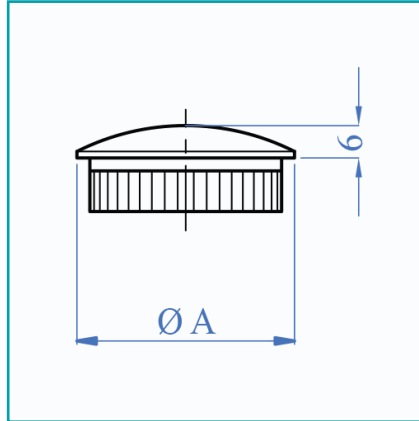

FICHA TÉCNICA

Tapa Ovalada Para Tubo 2".

CÓDIGO:
EH01190/51mm

Código de producto: EH01190/51mm

Marca: CARBONE

Peso (Kg): 0.07 Kg

Tipo: Barandas Tubo Redondo Satinado

INFORMACIÓN ADICIONAL

Tapa Ovalada Para Tubo 2".