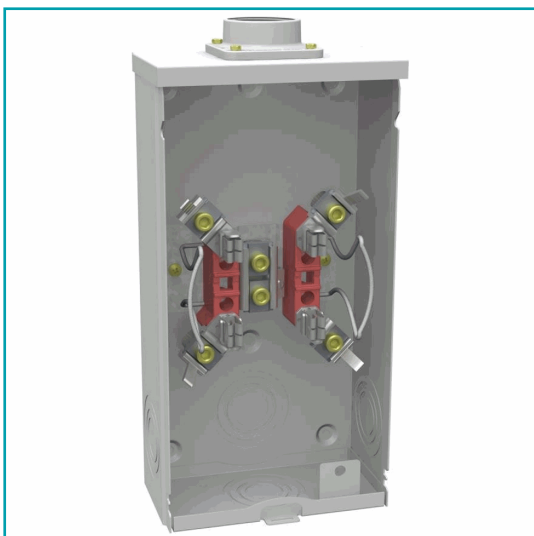

FICHA TÉCNICA

Base Cuadrada Para Medidor De Energia. Trifasico. Capacidad Total 200Amp. Para 7 Hilos Nema 3R. 125 - 220 Volt. 60 Hz. Entrada Cable De 39 Mm. Acero Galvanizado Pintado. Caja Blanca StickerCodigo Barra

CÓDIGO:
ELT0119

Código de Barras: ELT0119

Código de producto: ELT0119

Garantía: 1 año

Marca: PROW

Peso (Kg): 4.8

Tipo: Paneles Eléctricos

INFORMACIÓN ADICIONAL

Base Cuadrada Para Medidor De Energia. Trifasico. Capacidad Total 200Amp. Para 7 Hilos Nema 3R. 125 - 220 Volt. 60 Hz. Entrada Cable De 39 Mm. Acero Galvanizado Pintado. Caja Blanca StickerCodigo Barra