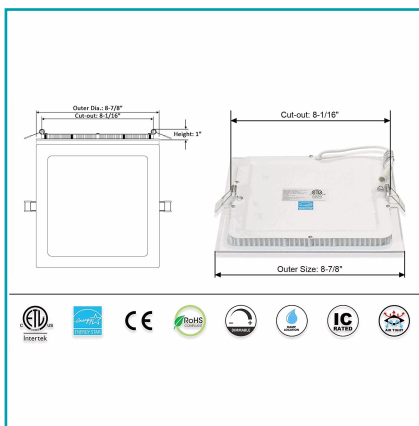

FICHA TÉCNICA

Lámparas Led Empotrables Cuadradas. 120Volt. 60Hz. Certificado Ce. Color Blanco. Material Aluminio - Plástico Incluye Transformador Led Y Grapas De Instalación. Caja Color.

CÓDIGO:
ELT0141.V

***Nombre:** Lámparas LED Empotrables Cuadradas.

Cantidad x Empaque: 1

Certificaciones: CE, ENERGY STAR, RoHS, IC Rated, ETL Listed CM

Código de producto: ELT0141.V

Color: Blanco

Garantía: 1 año

Hz: 60Hz

Incluye: Transformador LED y Grapas de instalación

Marca: PROW

Materiales: Aluminio - plástico

Presentación: Caja a Color

Procedencia: Importado

Se vende por: Unidad

Tipo: Lámparas

Voltaje: 120V

INFORMACIÓN ADICIONAL

Lámparas Led Empotrables Cuadradas. 120Volt. 60Hz. Certificado Ce. Color Blanco. Material Aluminio - Plástico Incluye Transformador Led Y Grapas De Instalación. Caja Color. Codigo Barra.