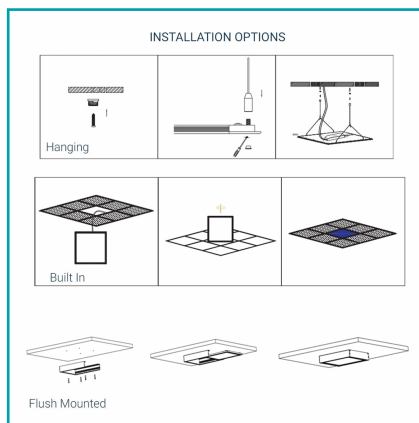

## FICHA TÉCNICA

Lampara Panel Led Cuadrada De 600X600X12 Mm. 48 Watt Capacidad. 120Volt - 60Hz. Luz Blanca De 6400K Con 3600 Lumens. Acabado Metalico. Certificado Ce. Incluye Transformador Led, Grapa De Instalacion, Cadena. Caja Blanca Codigo Barra.

**CÓDIGO:**  
**ELT0157**

**\*Nombre:** Lampara Panel LED Cuadrada

**Cantidad x Empaque:** 1

**Características:** Acabado metálico.

**Certificaciones:** CE

**Código de Barras:** ELT0157

**Código de producto:** ELT0157

## INFORMACIÓN ADICIONAL

Lampara Panel Led Cuadrada De 600X600X12 Mm. 48 Watt Capacidad. 120Volt - 60Hz. Luz Blanca De 6400K Con 3600 Lúmenes. Acabado Metálico. Certificado Ce. Incluye Transformador Led, Grapa De Instalación, Cadena. Caja Blanca Código Barra.