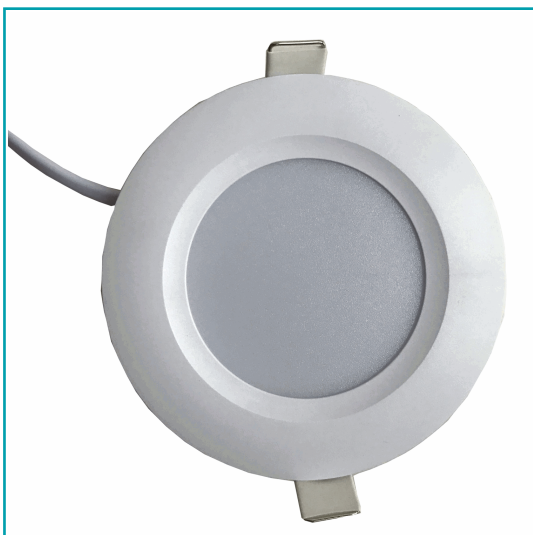

FICHA TÉCNICA

Bombillo Empotrable Dimmeable Led. 4.5 Watt. 120Volt-60Hz. Luz Blanca (6400K) 400 Lumens. Dimension De 88X28 Mm. Color Blanco. Material Plastico. Incluye Transformador Led Y Grapas De Instalacion. Caja Color Codigo Barra

CÓDIGO:
ELT0158

*Nombre: Bombillo Empotrable Dimmeable LED	¿Dónde usarlo?: Interiores o Exteriores
Características: Resistente a las fluctuaciones eléctricas, libre de mercurio. Proporciona Brillo Uniforme.	Certificaciones: CE
Código de Barras: ELT0158	Código de producto: ELT0158
Color: Blanco	Color de Luz: Luz Blanca (6400K)
Garantía: 1 año	Hz: 60Hz
Incluye: Transformador LED y Grapas de Instalación.	Indicador Led: Si
Lumens: 400	Marca: PROW
Material: Aluminio-PMMA	Materiales: Plástico
Peso (Kg): 0.15	Presentación: Caja a Color
Procedencia: Importado	Se vende por: Unidad
Tamaño: 88 x 28 mm	Tipo: Bombillos
Usos: Industrial	Voltaje: 120V
Watts: 4.5W	

INFORMACIÓN ADICIONAL

Bombillo Empotrable Dimmeable Led.
-4.5 Watt.

- 120Volt-60Hz.
- Luz Blanca (6400K) 400 Lumens.
- Dimension De 88X28 Mm.
- Color Blanco.
- Material Aluminio-Pmma Y Plástico.
- Incluye Transformador Led Y Grapas De Instalacion.
- Caja Color