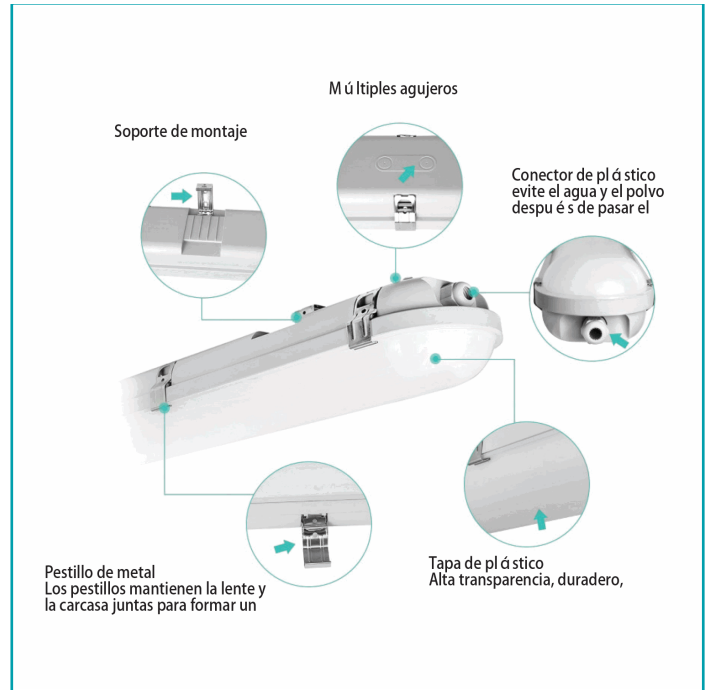

CÓDIGO:
ELT0174

FICHA TÉCNICA

Lampara Led Rectangular Industrial Ip65. 60 Watt. 120Volt. 60Hz. Luz Blanca (6400K) 6000 Lumens. Cri + 70. Longitud De 1500 Mm. Certificado Ce. Color Blanco. Material Aluminio - Plastico Incluye Transformador Led Y Grapas De Instalacion.

***Nombre:** Lampara LED Rectangular Industrial

Capacidad: IP65

Código de producto: ELT0174

Color de Luz: Luz Blanca (6400K)

Hz: 60 Hz

Longitud: 150 cm

Marca: PROW

Materiales: Aluminio – Plástico

Incluye: Transformador LED y Grapas de Instalacion

Lumens: 6000 Lumens

Material: Metal/Plástico

Peso (Kg): 2

Procedencia: Importado

Tipo: Lámparas

Voltaje: 120 V

INFORMACIÓN ADICIONAL

Lampara Led Rectangular Industrial Ip65. 60 Watt. 120Volt. 60Hz. Luz Blanca (6400K) 6000 Lumens. Cri + 70. Longitud De 1500 Mm. Certificado Ce. Color Blanco. Material Aluminio - Plastico Incluye Transformador Led Y Grapas De Instalacion. Caja Color Codigo Barra