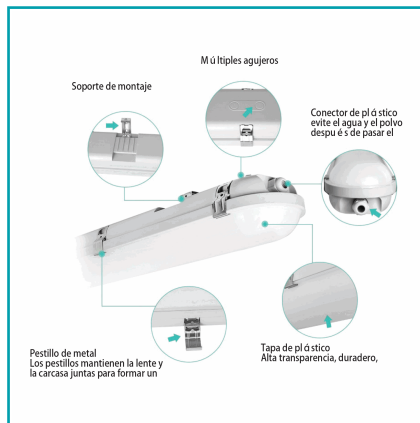

CÓDIGO:
ELT0174

FICHA TÉCNICA

Lampara Led Rectangular Industrial Ip65. 60 Watt. 120Volt. 60Hz. Luz Blanca (6400K) 6000 Lumens. Cri + 70. Longitud De 1500 Mm. Certificado Ce. Color Blanco. Material Aluminio - Plastico Incluye Transformador Led Y Grapas De Instalacion.

***Nombre:** Lampara LED Rectangular Industrial

Capacidad: IP65

Código de producto: ELT0174

Color de Luz: Luz Blanca (6400K)

Hz: 60 Hz

Longitud: 150 cm

Marca: PROW

Materiales: Aluminio – Plástico

Incluye: Transformador LED y Grapas de Instalacion

Lumens: 6000 Lumens

Material: Metal/Plástico

Peso (Kg): 2

Procedencia: Importado

Tipo: Lámparas

Voltaje: 120 V

INFORMACIÓN ADICIONAL

Lampara Led Rectangular Industrial Ip65. 60 Watt. 120Volt. 60Hz. Luz Blanca (6400K) 6000 Lumens. Cri + 70. Longitud De 1500 Mm. Certificado Ce. Color Blanco. Material Aluminio - Plastico Incluye Transformador Led Y Grapas De Instalacion. Caja Color Codigo Barra