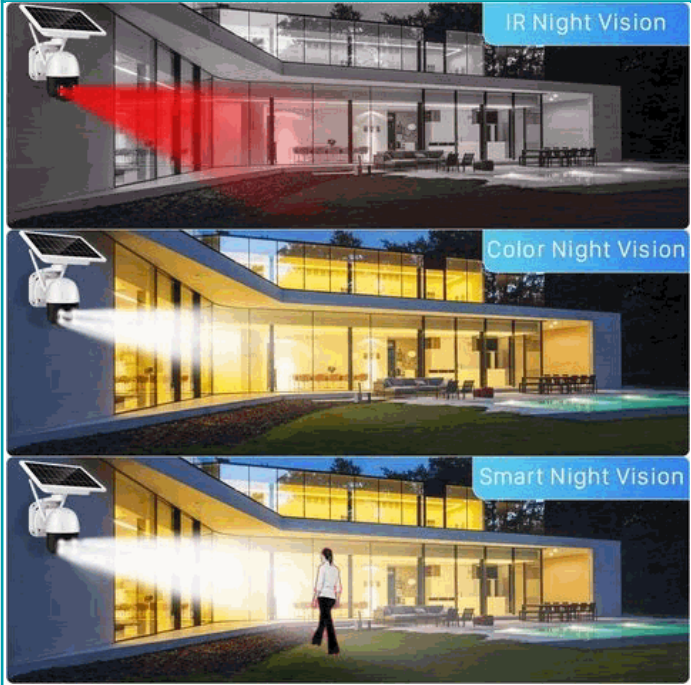

## FICHA TÉCNICA

Cámara De Seguridad Solar, 360° A Prueba De Agua. Con Wifi. 3Mp.

**CÓDIGO:**  
**ELT0175.12**

**\*Nombre:** Cámara de seguridad solar, 360° a prueba de agua. Con wifi. 3MP.

**Características:** Con WIFI. 3MP. 360°. Infrarrojo. Sensor de Alerta. Entrada de tarjeta Micro SD Card.

## INFORMACIÓN ADICIONAL

Cámara De Seguridad Solar, 360° A Prueba De Agua. Con Wifi. 3Mp.

- Cámara Wifi, Solar, 360 Grados.
- 2 Antenas.
- Certificado Ip66 Para Uso En Interiores Y Exteriores.
- Resistente Al Agua.
- Audio Bidireccional: Escucha Y Habla A Través De La Aplicación De Teléfono Inteligente.
- Resolución: 3Mp.
- Rango De 20M De Distancia.
- Lens 3.6Mm.
- Infrarrojo.
- Sensor De Alerta.
- Fuente De Alimentación De Batería De 18650Mah.
- Incluye Paquete De Baterías.
- App: Yoosee.
- Tiene Entrada De Micro Sd Card Para Memoria (No Incluida).

## IP66 Waterproof

Working temperature: -25°C to 50°C  
(-13°F to 122°F)

Waterproof

Cold resistance

Hot resistance

IR Night Vision

Color Night Vision

Smart Night Vision

## 3MP HD Resolution

Equipped with a 300W pixel HD lens, it can display 3MP fine image quality. The picture is clear and closer to the real scene.

3MP

2MP