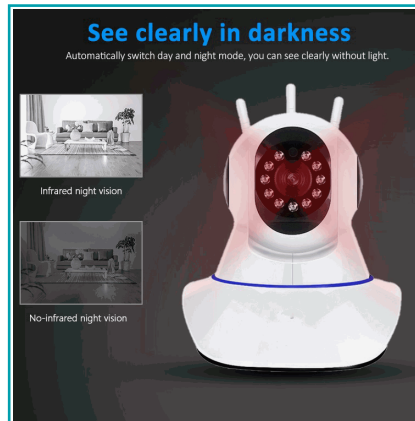

## FICHA TÉCNICA

Cámara De Seguridad Inteligente Con Wifi. 2Mp.

**CÓDIGO:**  
**ELT0175.9**

**\*Nombre:** Cámara de seguridad inteligente con Wifi. 2MP.

**Código de producto:** ELT0175.9

## INFORMACIÓN ADICIONAL

Cámara De Seguridad Inteligente Con Wifi. 2Mp.

- Camara Wifi Con 3 Antenas.
- Resolucion: 2Mp.
- Giratoria 360 Grados.
- Sensor De Movimiento.
- Rango De 20M De Distancia.
- Lens 3.6Mm.
- Infrarrojo.
- Sensor De Alerta.
- App: Yoosee.
- Tiene Entrada De Micro Sd Card Para Memoria (No Incluida).

### Red Wifi, sin cables, plug and play.

App de visualización fácil de configurar YOOSEE, compatible con Android, iOS, tablets, PC.

### See clearly in darkness

Automatically switch day and night mode, you can see clearly without light.

Infrared night vision

No-infrared night vision

**Monitoreo de seguimiento móvil, seguimiento automático, monitoreo en tiempo real!**