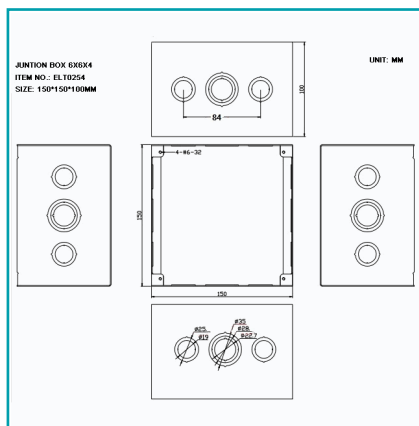

## FICHA TÉCNICA

Cajas De Paso Eléctrica. Espesor De 1.5 Mm. Material Galvanizado Y Pintado Color Gris. Huecos De 1/2" - 3/4" - 1" - 1-1/2". Caja Color Con Código Barra.

**CÓDIGO:**  
**ELT0254.V**

**\*Nombre:** Cajas de Paso eléctricas

**Acabado:** Pintado

**Código de producto:** ELT0254.V

**Color:** Gris

**Espesor:** 1.5mm

**Marca:** OKAIL

**Material:** Acero Galvanizado

**Presentación:** Caja a Color

**Procedencia:** Importado

## INFORMACIÓN ADICIONAL

Cajas De Paso Eléctrica. Espesor De 1.5 Mm. Material Galvanizado Y Pintado Color Gris. Huecos De 1/2" - 3/4" - 1" - 1-1/2". Caja Color Con Código Barra.