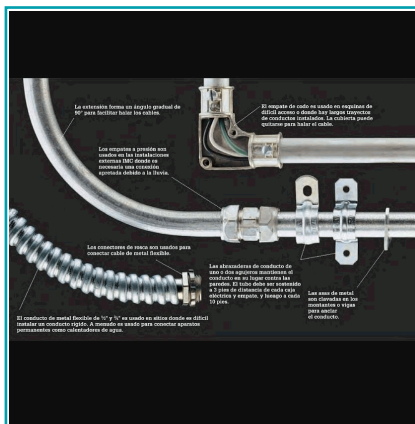

FICHA TÉCNICA

Codo De 90 Electrico Emt De 1 1/4". Galvanizado En Caliente. Material Metalico. Certificado UI-E362849. Sticker Codigo Barra

CÓDIGO:
ELT0315

Código de Barras: ELT0315

Código de producto: ELT0315

Marca: OKAIL

Peso (Kg): 0.382

Tipo: Tuberías Eléctricas - Conectores y Accesorios

INFORMACIÓN ADICIONAL

Codo De 90 Electrico Emt De 1 1/4". Galvanizado En Caliente. Material Metalico. Certificado UI-E362849. Sticker Codigo Barra