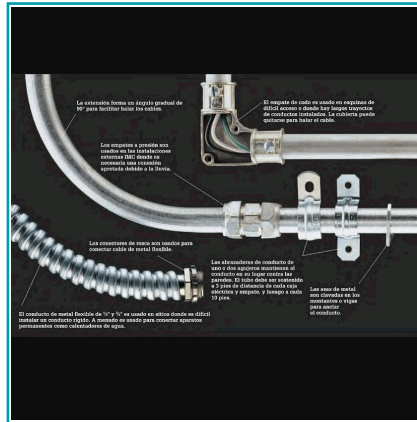

FICHA TÉCNICA

Grapa Doble Metalica Emt Para Tuberia De 3". Material Zinc. Certificado UI-E481319. StickerCodigo Barra

CÓDIGO:
ELT0318

Código de Barras: ELT0318

Código de producto: ELT0318

Marca: OKAIL

Peso (Kg): 0.081

Tipo: Grapas para tubería eléctrica

INFORMACIÓN ADICIONAL

Grapa Doble Metalica Emt Para Tuberia De 3". Material Zinc. Certificado UI-E481319. StickerCodigo Barra