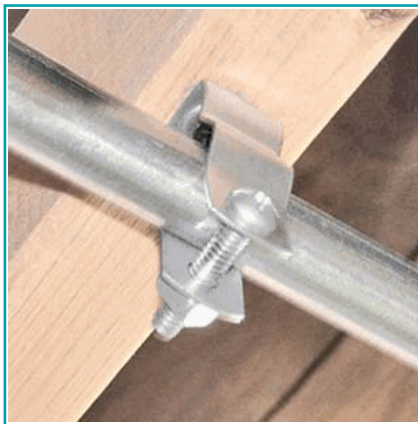

CÓDIGO:
ELT0320

FICHA TÉCNICA

Grapa O Sujetador De Techo Para Tuberia Emt De 1-1/4". Galvanizado En Caliente. Material Metalico. Certificado UI-E481319. Sticker Codigo Barra

Código de Barras: ELT0320

Código de producto: ELT0320

Marca: OKAIL

Peso (Kg): 0.0525

Tipo: Grapas para tubería eléctrica

INFORMACIÓN ADICIONAL

Grapa O Sujetador De Techo Para Tuberia Emt De 1-1/4". Galvanizado En Caliente. Material Metalico. Certificado UI-E481319. Sticker Codigo Barra