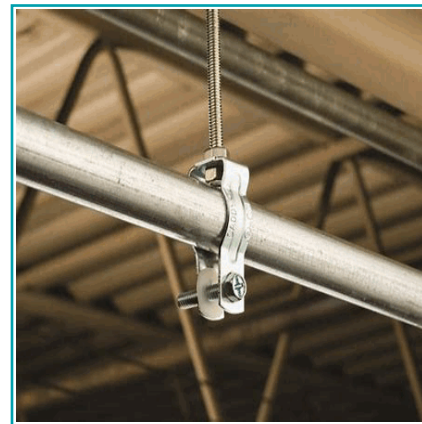

CÓDIGO:
ELT0320

FICHA TÉCNICA

Grapa O Sujetador De Techo Para Tuberia Emt De 1-1/4". Galvanizado En Caliente. Material Metalico. Certificado UI-E481319. Sticker Codigo Barra

Código de Barras: ELT0320

Código de producto: ELT0320

Marca: OKAIL

Peso (Kg): 0.0525

Tipo: Grapas para tubería eléctrica

INFORMACIÓN ADICIONAL

Grapa O Sujetador De Techo Para Tuberia Emt De 1-1/4". Galvanizado En Caliente. Material Metalico. Certificado UI-E481319. Sticker Codigo Barra