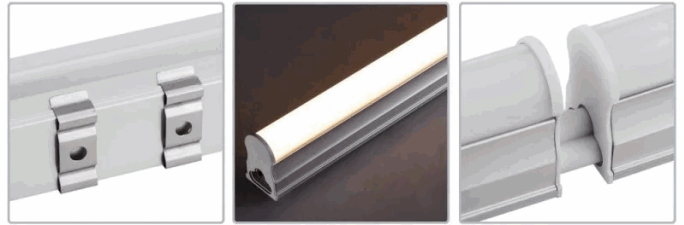

FICHA TÉCNICA

Lampara Lineal Luz Led Cálida De 46 Pulgadas 18 Watts Compatible Para Unión En Serie

CÓDIGO:
ELT0357

***Nombre:** Luz LED cálida de 46 pulgadas 18 Watts

Cantidades por caja: 2

Código de Barras: ELT0357

Código de producto: ELT0357

Procedencia: Importado

Se vende por: Unidad

Tipo: Tomacorrientes e Interruptores

Usos: Profesional

INFORMACIÓN ADICIONAL

Lampara Lineal Luz Led Cálida De 46 Pulgadas 18 Watts Compatible Para Unión En Serie

- Fácil Instalación, Simplemente Utiliza El Conector A Presión Incluido Para Colgarlo Y Enchufarlo Para Encenderlo.
- Diseño Expandible, Se Puede Utilizar Solo O Conectado A Otras Lámparas A Través De Cables Conectores, Reduciendo Los Costos De Instalación Y El Tiempo.
- Perfecto Para Garaje, Área De Almacenamiento, Banco De Trabajo, Sótano, Hogar, Granero, Oficina, Estación, Ático, Taller, Iluminación General, Etc.
- Union En Serie, Varias Lamparas Se Pueden Unir Accesorio De Unión Incluido