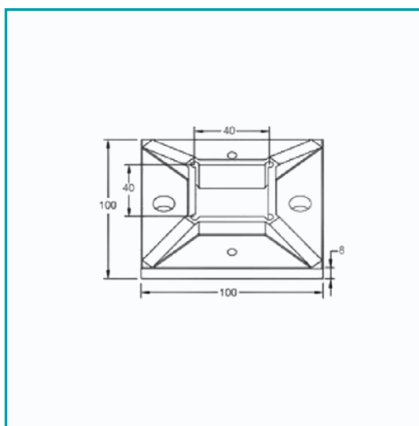

FICHA TÉCNICA

Placa Cuadrada De Anclaje Para Soldar De 40X40Mm.

CÓDIGO:
EQ02050

Código de producto: EQ02050

Marca: CARBONE

Peso (Kg): 0.46 Kg

Tipo: Barandas Tubo Cuadrado

INFORMACIÓN ADICIONAL

Placa Cuadrada De Anclaje Para Soldar De 40X40Mm.