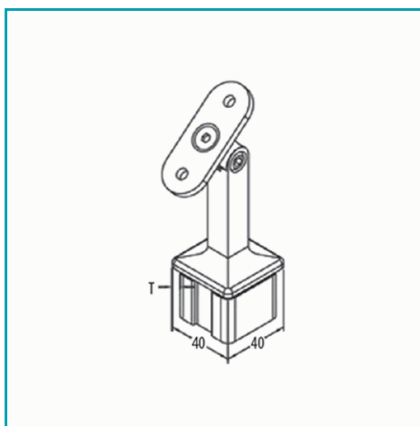

FICHA TÉCNICA

Soporte Poste-Corremano Movil Cuadrado 40X40Mm.

CÓDIGO:
EQ037200

Código de producto: EQ037200

Marca: CARBONE

Peso (Kg): 0.29 Kg

Tipo: Barandas Tubo Redondo Satinado

INFORMACIÓN ADICIONAL

Soporte Poste-Corremano Movil Cuadrado 40X40Mm.