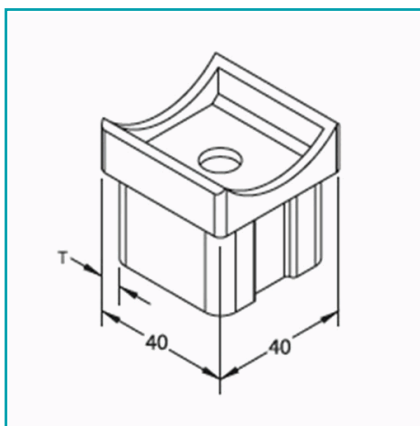

FICHA TÉCNICA

Tube Rest, Square, Plug For 40X40X2.0 Mm, For 42.4 Mm, Ss-304, Satin.

CÓDIGO:
EQ454

Código de producto: EQ454

Marca: CARBONE

Peso (Kg): 0.13 Kg

Tipo: Barandas Tubo Redondo Satinado

INFORMACIÓN ADICIONAL

Tube Rest, Square, Plug For 40X40X2.0 Mm, For 42.4 Mm, Ss-304, Satin.