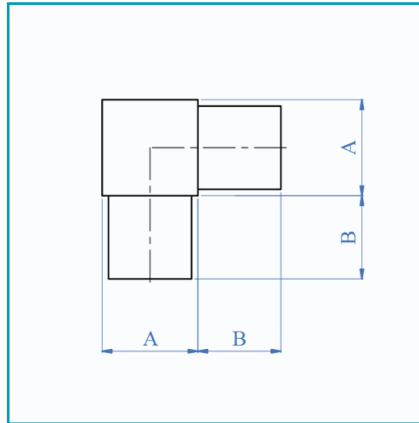

## FICHA TÉCNICA

Codo Fijo 90° Para Tubo De 40X40Mm.

**CÓDIGO:**  
**EQ4713**

**Código de producto:** EQ4713

**Marca:** CARBONE

**Peso (Kg):** 0.4 Kg

**Tipo:** Barandas Tubo Cuadrado

## INFORMACIÓN ADICIONAL

Codo Fijo 90° Para Tubo De 40X40Mm.