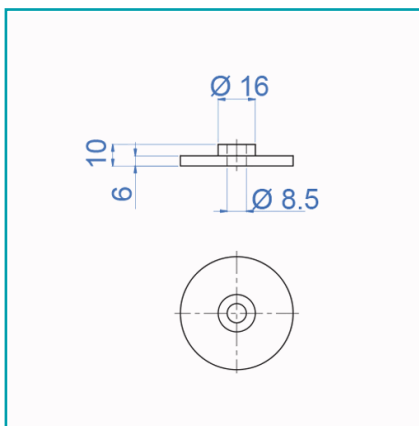

FICHA TÉCNICA

E035170007 Terminal Roscado Quickstair.

CÓDIGO:
ES32020

Código de producto: ES32020

Marca: CARBONE

Peso (Kg): 0.99 Kg

Tipo: Escaleras modulares

INFORMACIÓN ADICIONAL

E035170007 Terminal Roscado Quickstair.