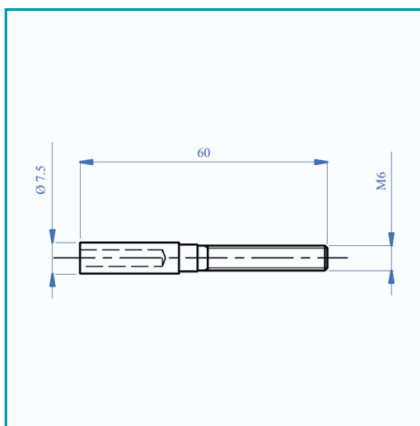

FICHA TÉCNICA

Fiting Para Cable 5 Mm Rosca Derecha.

CÓDIGO:
ETM05DX

Código de producto: ETM05DX

Marca: CARBONE

Peso (Kg): 0.01 Kg

Tipo: Cable Tensado

INFORMACIÓN ADICIONAL

Fiting Para Cable 5 Mm Rosca Derecha.