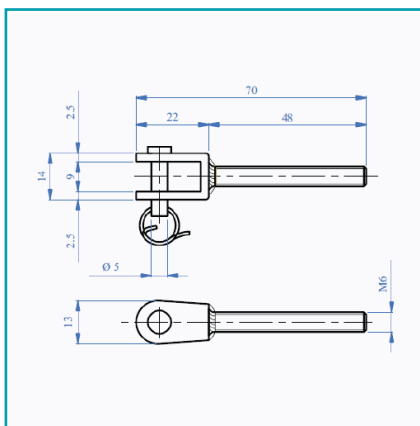

FICHA TÉCNICA

Terminal Para Cable 5 Mm Con Pin Removible .Macho Rosca Derecha.Aisi 304.

CÓDIGO:
ETMS06DX

Código de producto: ETMS06DX

Marca: CARBONE

Peso (Kg): 0.02 Kg

Tipo: Cable Tensado

INFORMACIÓN ADICIONAL

Terminal Para Cable 5 Mm Con Pin Removible .Macho Rosca Derecha.Aisi 304.