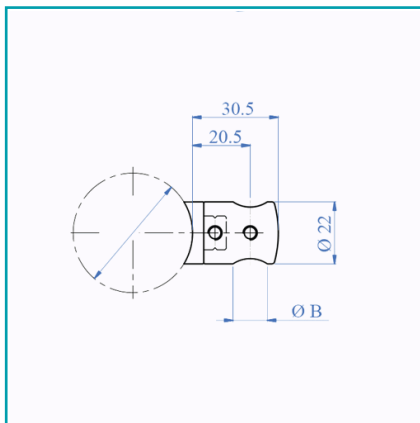

FICHA TÉCNICA

Soporte Para Barras Laterales De 12.7 Mm Acabado Espejo316.

CÓDIGO:
EX0069

Código de producto: EX0069

Marca: CARBONE

Peso (Kg): 0.06 Kg

Tipo: Barandas Tubo Redondo Brillante (Uso playero)

INFORMACIÓN ADICIONAL

Soporte Para Barras Laterales De 12.7 Mm Acabado Espejo316.