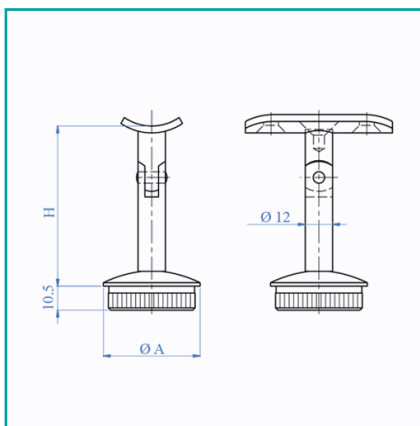

**CÓDIGO:**  
**EX030/S316**

## FICHA TÉCNICA

Soporte Móvil Para Corre Manos. Para Tubos De 42.4 Mm. Acabado Espejo.

<b>*Nombre:</b> Soporte Poste-Corremano Móvil	<b>Acabado:</b> Espejo
<b>Alto (cm):</b> 8.0 cm	<b>Cantidad x Empaque:</b> 1
<b>Código de producto:</b> EX030/S316	<b>Diámetro:</b> 14mm
<b>Marca:</b> CARBONE	<b>Material:</b> Acero Inoxidable 316L
<b>Para Uso:</b> Para tubo Ø 42,4 x 1,5 mm	<b>Peso (Kg):</b> 0.22 Kg
<b>Procedencia:</b> Importado	<b>Se vende por:</b> Unidad
<b>Tipo:</b> Barandas Tubo Redondo Brillante (Uso playero)	<b>Usos:</b> Construcción

## INFORMACIÓN ADICIONAL

Soporte Móvil Para Corre Manos. Para Tubos De 42.4 Mm. Acabado Espejo.