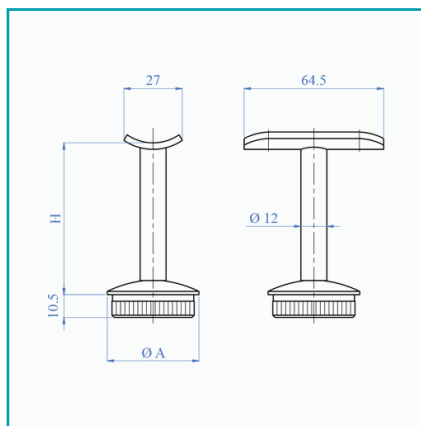

FICHA TÉCNICA

Soporte Fijo De Corremanos. Para Tubo De 42.4 Mm. Acabado Espejo316.

CÓDIGO:
EX031/S1316

Código de producto: EX031/S1316

Marca: CARBONE

Peso (Kg): 0.22 Kg

Tipo: Barandas Tubo Redondo Brillante (Uso playero)

INFORMACIÓN ADICIONAL

Soporte Fijo De Corremanos. Para Tubo De 42.4 Mm. Acabado Espejo316.