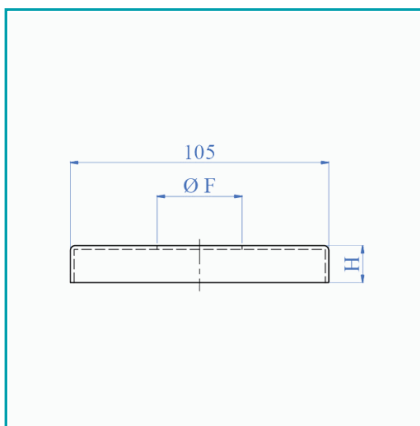

## FICHA TÉCNICA

Tapa Decorativa De Piso Para Tubo De 42.4 Mm . Acabado Espejo316.

**CÓDIGO:**  
**EX4072**

Código de producto: EX4072

Marca: CARBONE

Peso (Kg): 0.14 Kg

Tipo: Barandas Tubo Redondo Brillante (Uso playero)

## INFORMACIÓN ADICIONAL

Tapa Decorativa De Piso Para Tubo De 42.4 Mm . Acabado Espejo316.