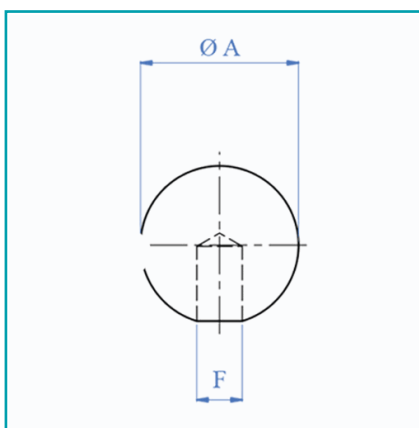

FICHA TÉCNICA

Bolita Final Para Tubo De 12Mm. Acabado Espejo.

CÓDIGO:
EX4308

Código de producto: EX4308

Marca: CARBONE

Peso (Kg): 0.02 Kg

Tipo: Escaleras modulares

INFORMACIÓN ADICIONAL

Bolita Final Para Tubo De 12Mm. Acabado Espejo.