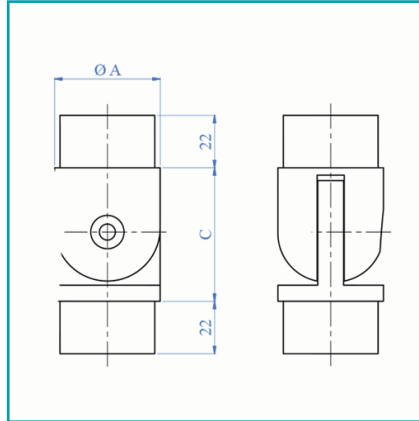

## FICHA TÉCNICA

Codo Regulable 42.4Mm. Acabado Espejo.

**CÓDIGO:**  
**EX446**

**Código de producto:** EX446

**Marca:** CARBONE

**Peso (Kg):** 0.5 Kg

**Tipo:** Barandas Tubo Redondo Brillante (Uso playero)

## INFORMACIÓN ADICIONAL

Codo Regulable 42.4Mm. Acabado Espejo.