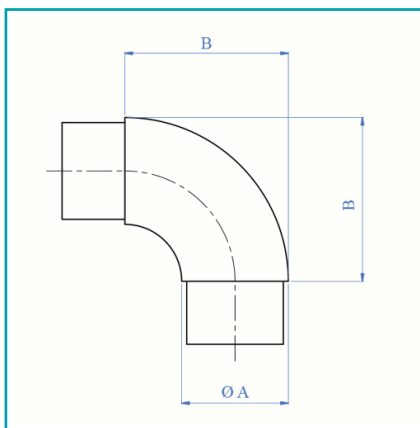

FICHA TÉCNICA

Codo De 90° Para 42.4Mm. Acabado Espejo.

CÓDIGO:
EX450

Código de producto: EX450

Marca: CARBONE

Peso (Kg): 0.27 Kg

Tipo: Barandas Tubo Redondo Brillante (Uso playero)

INFORMACIÓN ADICIONAL

Codo De 90° Para 42.4Mm. Acabado Espejo.