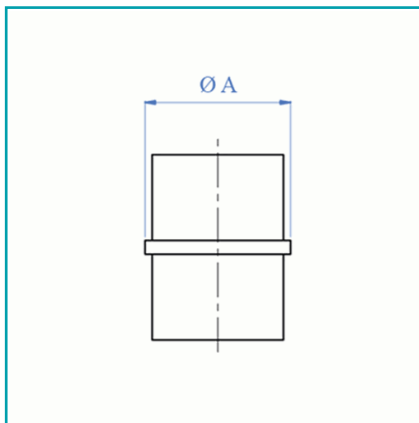

FICHA TÉCNICA

Conector Tubo-Tubo 42.4 Mm. Acabado Espejo.

CÓDIGO:
EX455

Código de producto: EX455

Marca: CARBONE

Peso (Kg): 0.11 Kg

Tipo: Barandas Tubo Redondo Brillante (Uso playero)

INFORMACIÓN ADICIONAL

Conector Tubo-Tubo 42.4 Mm. Acabado Espejo.