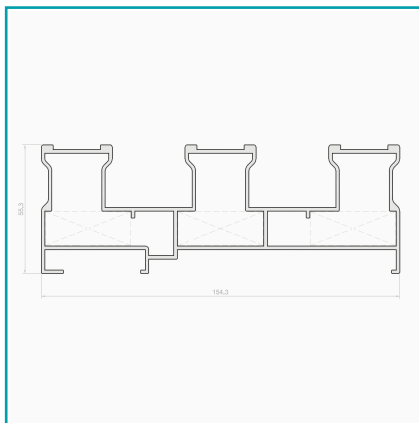

FICHA TÉCNICA

Marco Perimetral 3 Carriles. Serie Elevable Europa. Color Negro. Dimensiones De 155X55 Mm. Espesor 1.5 Mm. Largo 5.85 M

CÓDIGO:
EXL-28173-BLACK

***Nombre:** Marco Perimetral 3 Carriles. Serie Elevable Europa. Color Negro

¿Dónde usarlo?: Ventanas Elevables Europeas

Código de producto: EXL-28173-BLACK

Color: Negro

Espesor: 1.5 mm

Longitud: Largo 5.85 m

Marca: EXLABESA

Medida: Dimensiones de 155x55 mm

Peso (Kg): 15.4

Procedencia: Importado

Se vende por: Unidad

Serie: Elevable Europa

Usos: Construcción

INFORMACIÓN ADICIONAL

Marco Perimetral 3 Carriles. Serie Elevable Europa. Color Negro. Dimensiones De 155X55 Mm. Espesor 1.5 Mm. Largo 5.85 M