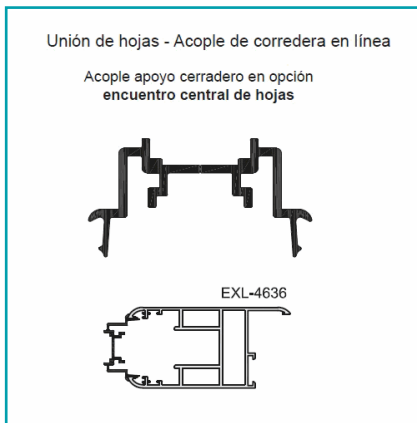

FICHA TÉCNICA

Union De Hoja Perimetral - Acopale Para Corredera En Linea. Serie Elevable Europa. Color Blanco. Largo 5.85 M

CÓDIGO:
EXL-T-1606-S-WHITE

***Nombre:** Union de Hoja Perimetral - Acopale para Corredera en Linea. Serie Elevable Europa. Color Blanco

¿Dónde usarlo?: Ventanas Elevables Europeas

Código de producto: EXL-T-1606-S-WHITE

Color: Blanco

Longitud: Largo 5.85 m

Marca: EXLABESA

Peso (Kg): 3.5

Procedencia: Importado

Se vende por: Unidad

Serie: Elevable Europa

Usos: Construcción

INFORMACIÓN ADICIONAL

Union De Hoja Perimetral - Acopale Para Corredera En Linea. Serie Elevable Europa. Color Blanco. Largo 5.85 M

Unión de hojas - Acople de corredera en línea