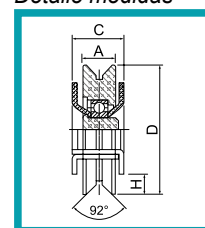

## FICHA TÉCNICA

Producto: Rueda portón corredizo con soporte empotrable

**DESCRIPCIÓN:** Rueda portón corredizo con soporte empotrable con 1 rolinera soporta hasta 350 kg. Ancho (A) de 22 mm, diámetro (D) de 98 mm del Tipo Y con rolinera. Con una Altura (H) de 13 mm.

Detalle medidas

**CÓDIGO: 847/HD1Y100**

**Marca:** Carbone Portones

**Ancho (C):** 33 mm

**Ancho (A):** 22 mm

**Altura (H):** 13 mm

**Diámetro (D):** 98 mm

**Capacidad peso por rueda:** 350 kg.